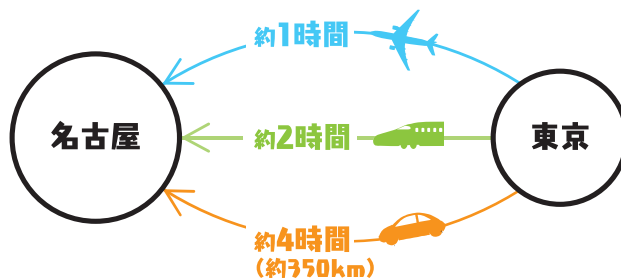

## 交通ガイド

東京から新幹線で約2時間、飛行機で約1時間で行くことができる日本の真ん中に位置する愛知県。  
高速道路網も充実しており、スムーズにアクセス可能です。