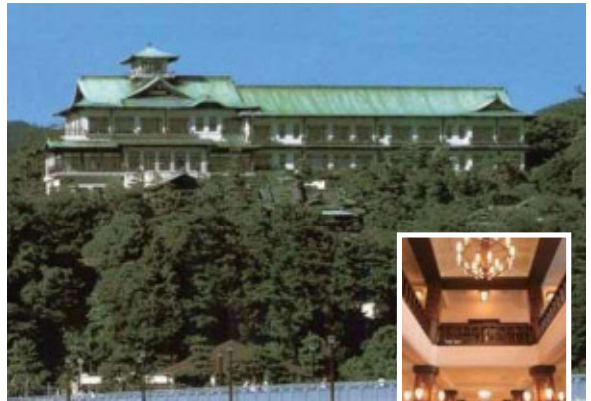

## 博物館 明治村

□住所

〒484-0000 愛知県犬山市内山1

□お問い合わせ先

犬山口ヶサービスチーム TEL.0568-61-2825

岡崎市 岡崎信用金庫資料館

□住所  
〒444-0038 愛知県岡崎市伝馬通1-58  
□お問い合わせ先  
愛知県フィルムコミッション協議会 TEL.052-954-6355

蒲郡市 蒲郡クラシックホテル