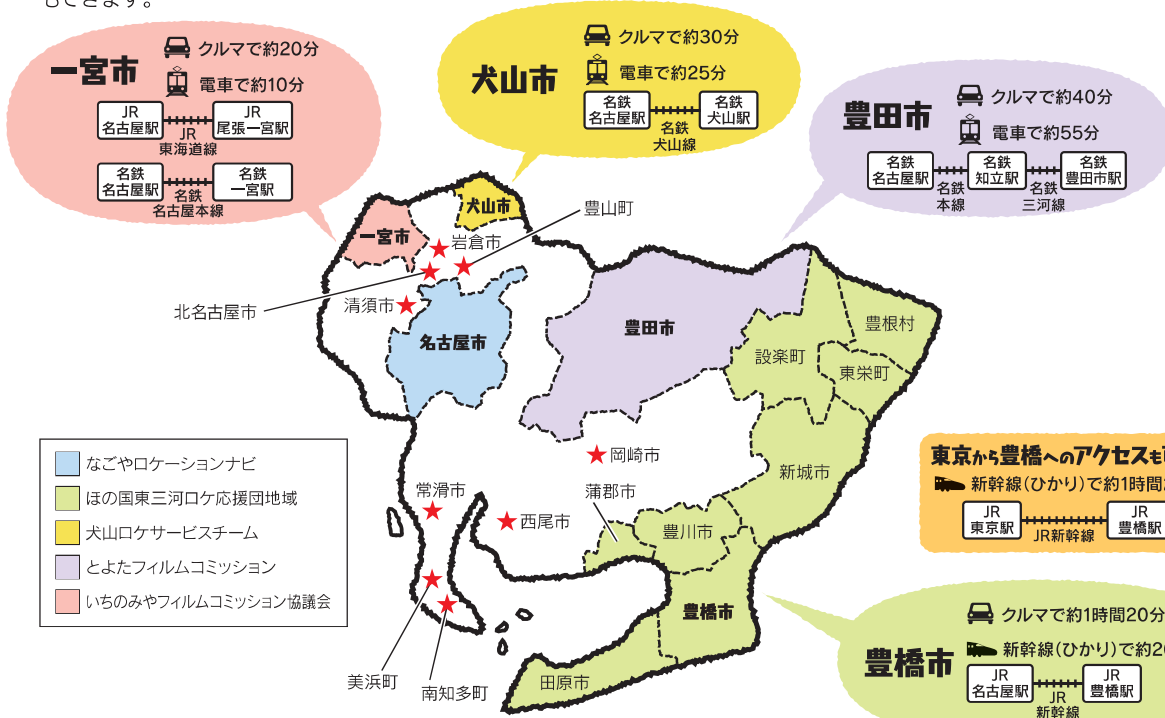

名古屋市から郊外へのアクセス案内

郊外へのアクセスはクルマだけではなく電車での移動手段もとても充実しています。1日にいくつかのロケ地を巡ることもできます。