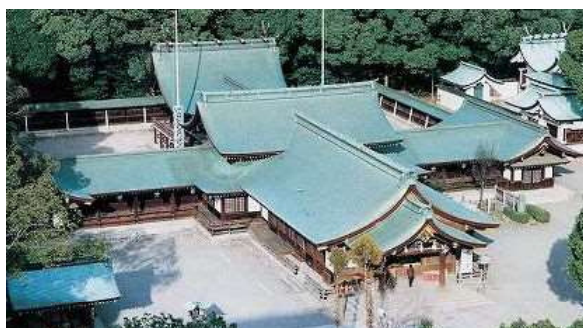

西尾市 尚古荘

□住所  
〒445-0864 愛知県西尾市錦城町176-1  
□お問い合わせ先  
愛知県フィルムコミッション協議会 TEL.052-954-6355

一宮市 真清田神社

□住所  
〒491-0043 愛知県一宮市真清田1-2-1  
□お問い合わせ先  
いちのみやフィルムコミッション協議会 TEL.0586-28-9131

一宮市 尾西歴史民俗資料館別館 旧林家住宅

□住所  
〒494-0006 愛知県一宮市起字下町211  
□お問い合わせ先  
いちのみやフィルムコミッション協議会 TEL.0586-28-9131